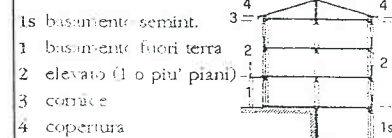

STRALCIO CATASTALE - MONTEBELLO DI MEZZO

PRESCRIZIONI

Eliminazione del serramenti d'oscuramento e sostituzione con persiane alla genovese di colore verde.

Vedi Norme Tecniche di Attuazione (N.T.A.) del Piano di Recupero.

ZONE ARCHITETTONICHE

LINGUAGGIO RISPETTO ALLA COLLOCAZIONE NELL'ORGANISMO URBANO

	A	B	C	D	E
Speciale					
Ordinato					
Funzionale				X	O
Occasionale					
Eterogeneo					