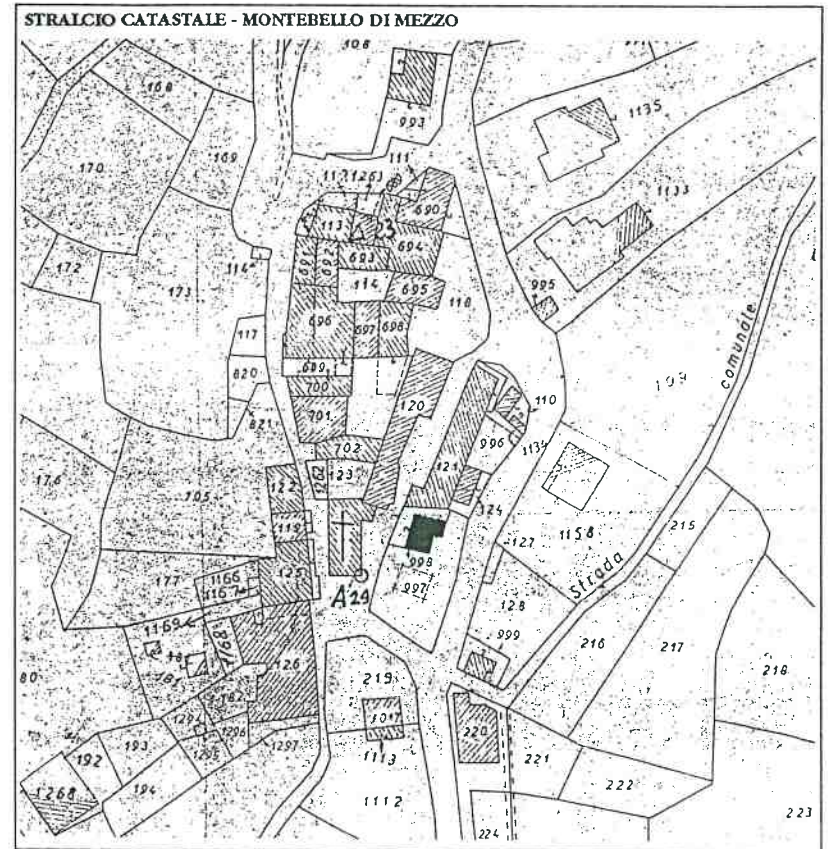

PRESCRIZIONI
Vedi Norme Tecniche di Attuazione (N.T.A.) del Piano di Recupero