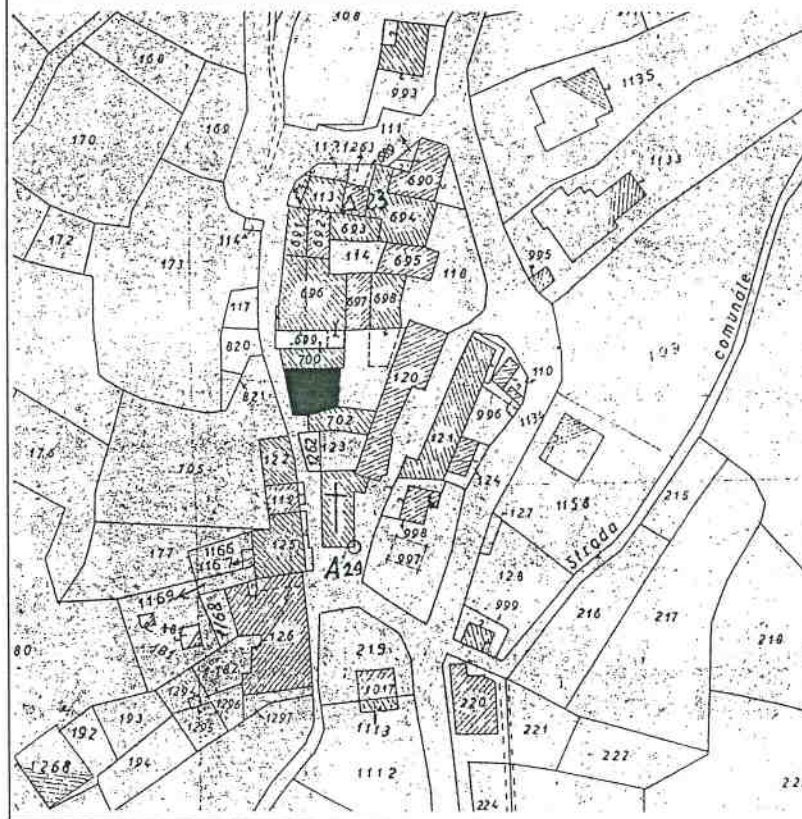

STRALCIO CATASTALE - MONTEBELLO DI MEZZO

PRESCRIZIONI

Vedi Norme Tecniche di Attuazione (N.T.A.) del Piano di Recupero