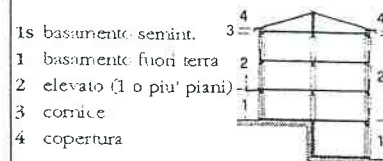

REGIONE LIGURIA - COMUNE DI BOLANO
PIANO DI RECUPERO DEI CENTRI STORICI DI MONTEBELLO

SCHEDA DI ANALISI PUNTUALE

NUMERO
18

Mapp. 689 - Loc. Montebello di Mezzo

Destinazione d'uso	1s	1	2	3	4	Elementi particolari	Tipologia
abitazione		X	X			maesta'	Edifici speciali
commerciale/artigianale						portali	Palazzotti
fondo/cantina						facciata dipinta	Case monofamil.
box						cornicioni originali	Linee da rifusione
altro							Edifici recenti

Vista prospettica del fronte

PRESCRIZIONI

Vedi Norme Tecniche di Attuazione (N.T.A.) del Piano di Recupero

ZONE ARCHITETTONICHE

LINGUAGGIO RISPETTO ALLA COLLOCAZIONE NELL'ORGANISMO URBANO

	A	B	C	D	E
Speciale					
Ordinato					
Funzionale					X
Occasionale					
Eterogeneo					