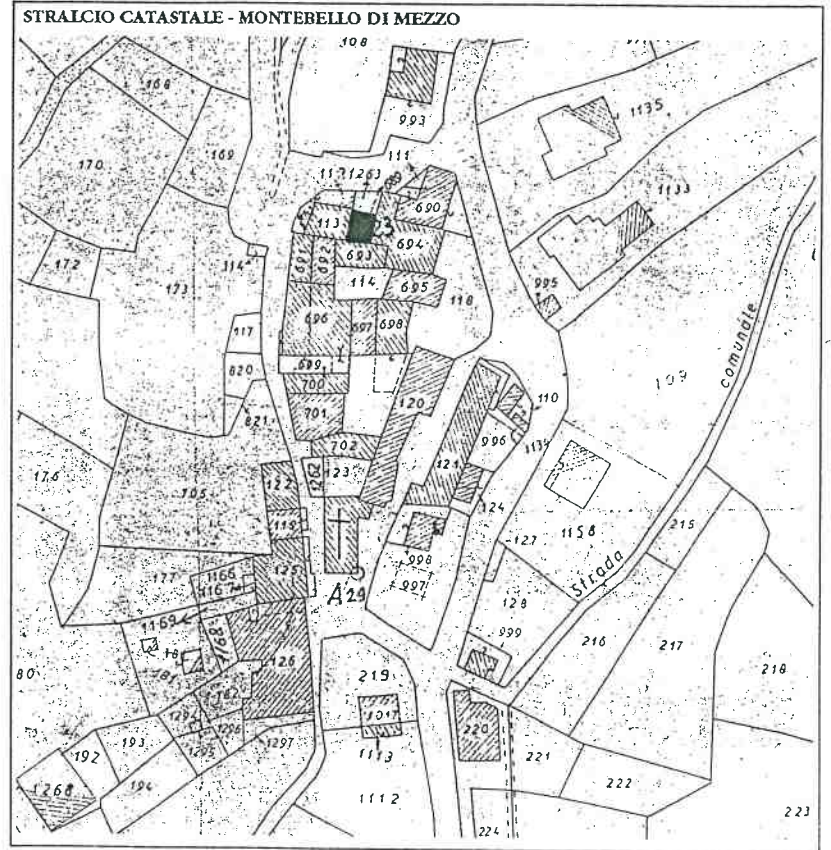

PRESCRIZIONI

Vedi Norme Tecniche di Attuazione (N.T.A.) del Piano di Recupero