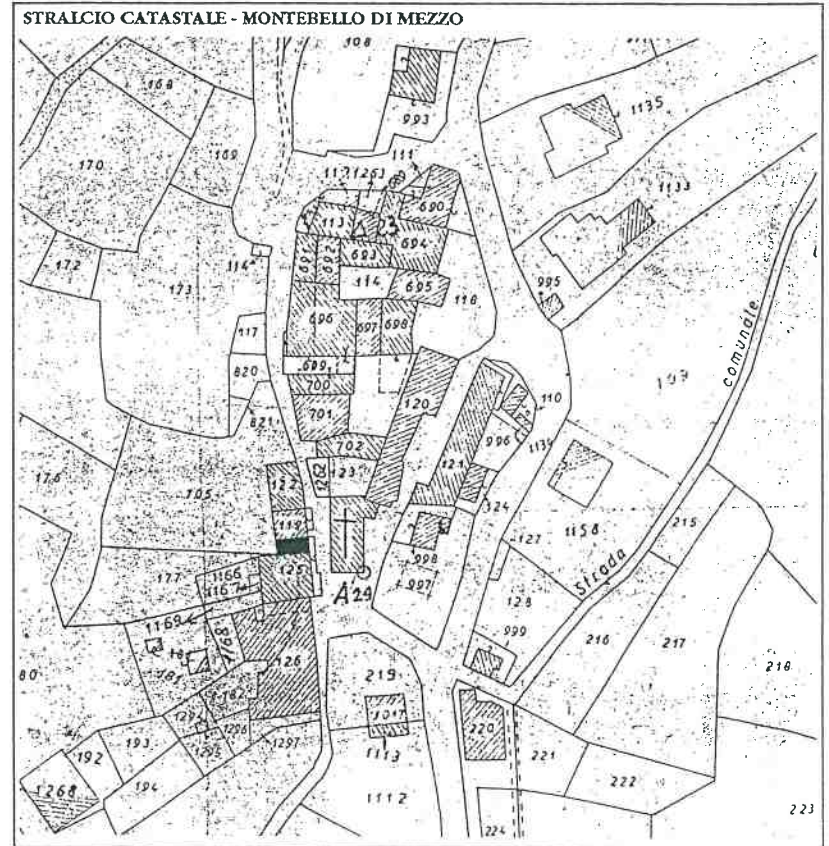

REGIONE LIGURIA - COMUNE DI BOLANO
PIANO DI RECUPERO DEI CENTRI STORICI DI MONTEBELLO

SCHEDA DI ANALISI PUNTUALE

NUMERO

12

Mapp. 125/A - Loc. Montebello di Mezzo

Vista prospettica del fronte

Destinazione d'uso	1s	1	2	3	4	Elementi particolari	Tipologia
abitazione			X			maesta'	Edifici speciali
commerciale/artigianale						portali	Palazzotti
fondo/cantina		X				facciata dipinta	Casa monofamil.
box						cornicioni originali	Linca da rifusione
altro							Edifici recenti