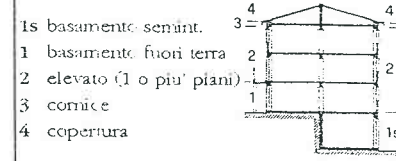

ZONE ARCHITETTONICHE

LINGUAGGIO RISPETTO ALLA COLLOCAZIONE NELL'ORGANISMO URBANO

	A	B	C	D	E
Speciale					
Ordinato					
Funzionale		X			
Occasionale				O	
Eterogeneo