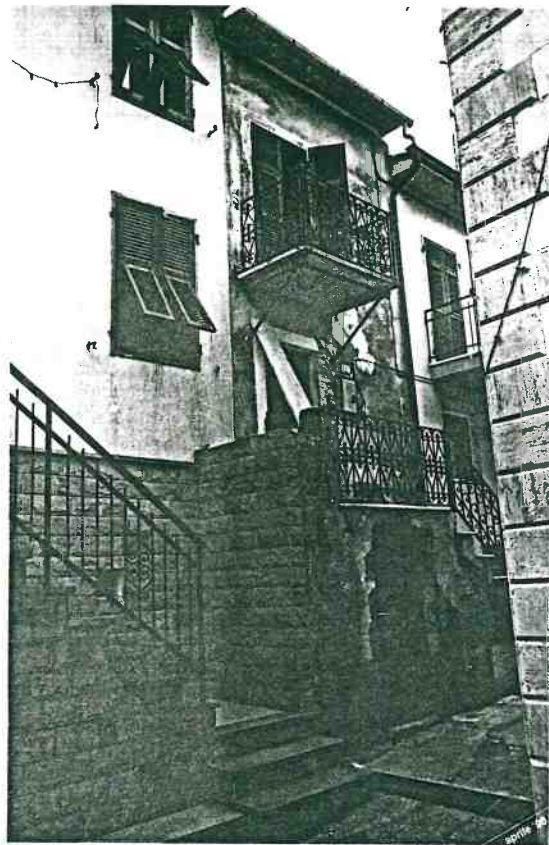

REGIONE LIGURIA - COMUNE DI BOLANO
PIANO DI RECUPERO DEI CENTRI STORICI DI MONTEBELLO

SCHEDA DI ANALISI PUNTUALE

NUMERO

12

Mapp. 125/A - Loc. Montebello di Mezzo

Vista prospettica del fronte

Destinazione d'uso	1s	1	2	3	4	Elementi particolari	Tipologia
abitazione			X			maesta'	Edifici speciali
commerciale/artigianale						portali	Palazzotti
fondo/cantina		X				facciata dipinta	Casa monofamil.
box						cornicioni originali	Linca da rifusione
altro							Edifici recenti