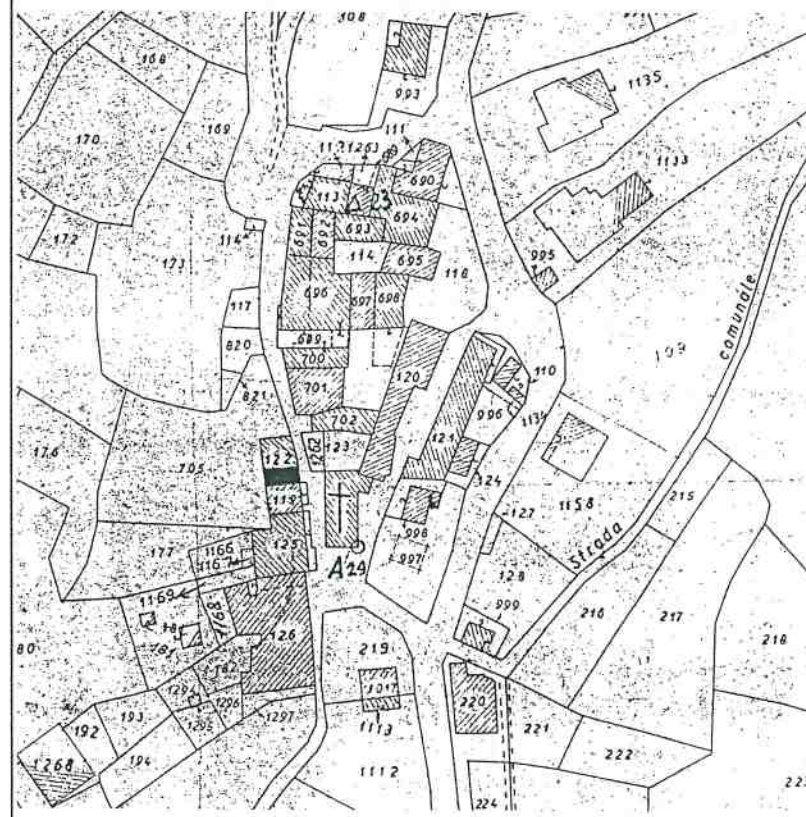

STRALCIO CATASTALE - MONTEBELLO DI MEZZO

PRESCRIZIONI

Vedi Norme Tecniche di Attuazione (N.T.A.) del Piano di Recupero