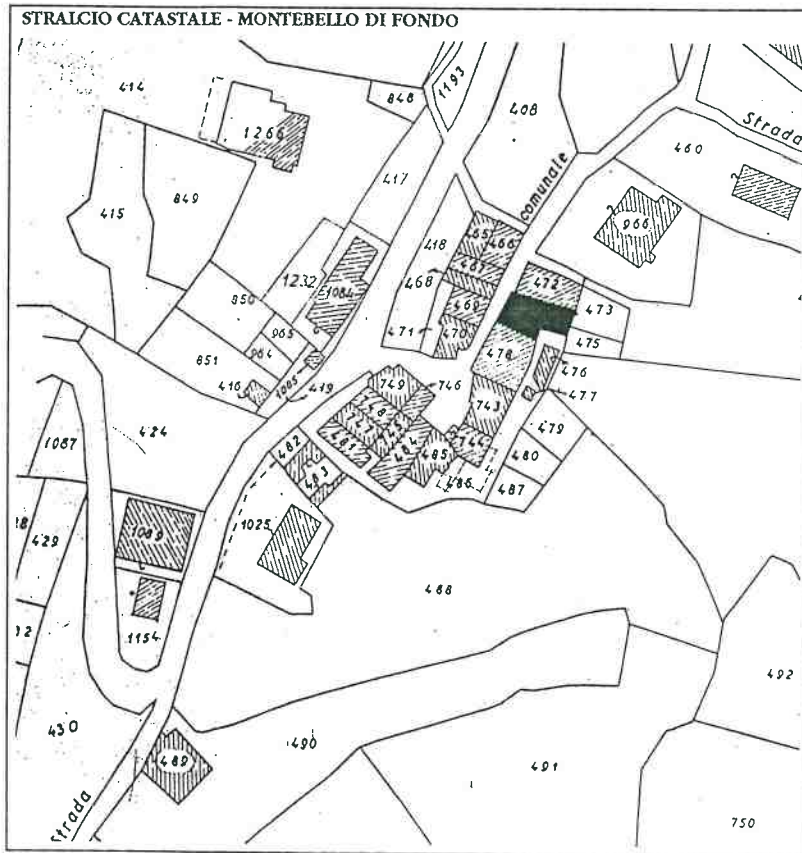

PRESCRIZIONI

Eliminazione tettoia in plastica nel retro.

Vedi Norme Tecniche di Attuazione (N.T.A.) del Piano di Recupero.