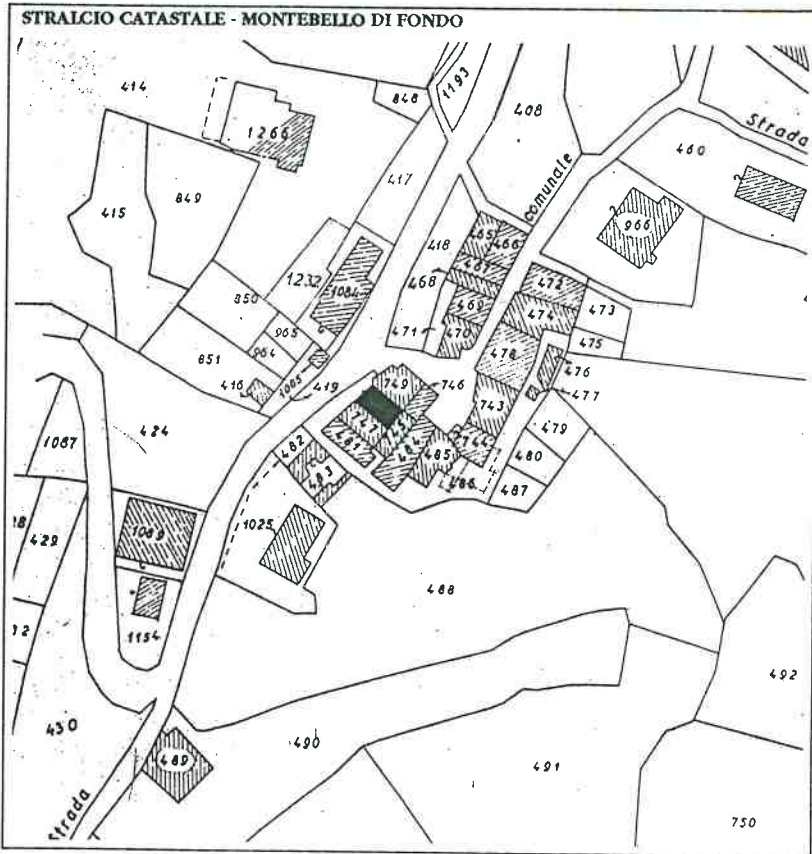

REGIONE LIGURIA - COMUNE DI BOLANO
PIANO DI RECUPERO DEI CENTRI STORICI DI MONTEBELLO

SCHEDA DI ANALISI PUNTUALE

Mapp. 748 - Loc. Montebello di Fondo

NUMERO
19

Destinazione d'uso	Is	1	2	3	4	Elementi particolari	Tipologia
abitazione		X	X			maesta'	Edifici speciali
commerciale/artigianale						portali	Palazzotti
fondo/cantina						facciata dipinta	Case monofamil.
box						cornicioni originali	Linee da rifusione
altro							Edifici recenti

Vista prospettica del fronte

PRESCRIZIONI

Vedi Norme Tecniche di Attuazione (N.T.A.) del Piano di Recupero

ZONE ARCHITETTONICHE

- Is basamento semint.
- 1 basamento fuori terra
- 2 elevato (1 o piu' piani)
- 3 cornice
- 4 copertura