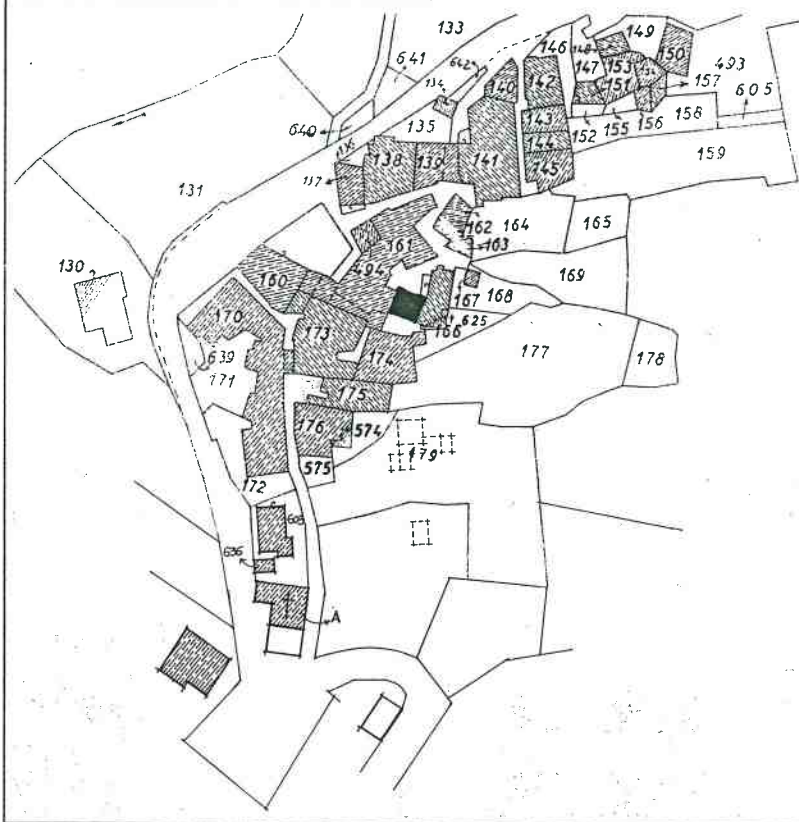

REGIONE LIGURIA - COMUNE DI BOLANO  
**PIANO DI RECUPERO DEI CENTRI STORICI DI MONTEBELLO**

**SCHEDA DI ANALISI PUNTUALE**

NUMERO  
**19**

Mapp. 161/D - 166/B - Loc. Montebello di Cima

Destinazione d'uso	1s	1	2	3	4	Elementi particolari	Tipologia
abitazione			X			maesta'	Edifici speciali
commerciale/artigianale						portali	Palazzotti
fondo/cantina		X				facciata dipinta	Casa monofamil.
box						cornicioni originali	Linee da rifusione
altro							Edifici recenti

Vista prospettica del fronte

**STRALCIO CATASTALE - MONTEBELLO DI CIMA**

**PRESCRIZIONI**

Ripristino volta a botte nel passaggio pubblico.

Vedi Norme Tecniche di Attuazione (N.T.A.) del Piano di Recupero.