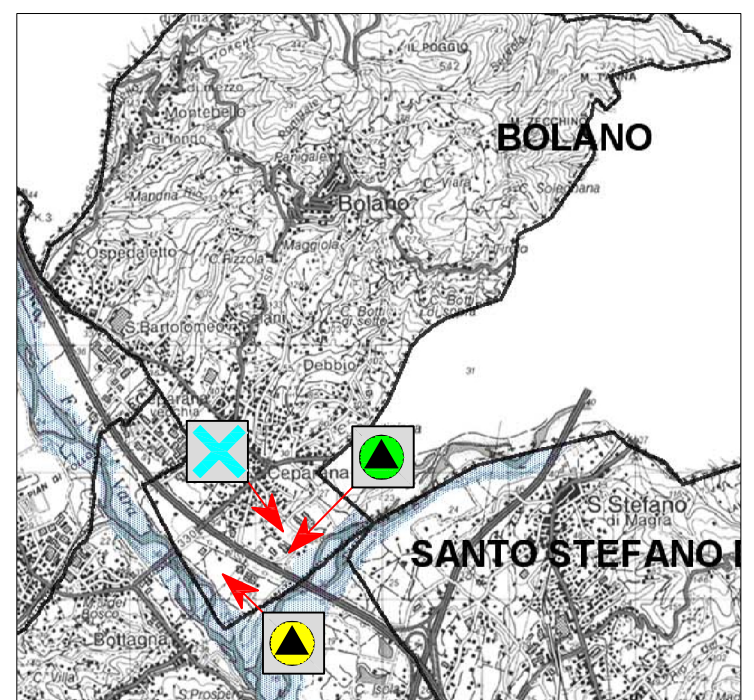

Localizzazione di dettaglio (stralcio C.T.R. scala 1:5.000)

LEGENDA	
Localizzazione impianti esistenti	
	TV
	Telefonia
	Ponte radio
Localizzazione impianti temporanei - mobili	
	Consentita
Localizzazione nuovi impianti fissi	
	Sconsigliata
	Consentita con cautele
	Consentita
	Confini comunali
	Principali località

Localizzazione di insieme (fuori scala)

Piazza Castello, n. 1 - 19020 Bolano (SP)

Comunità Montana Media e Bassa Val di Vara  
Via Aurelia Nord, n.1 - 19020 Padivarma (SP)  
Progettista: Dott. Ing. Sonia Parodi